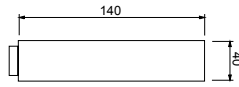

00908CR

PROFESSIONAL

doccia CUCINA a due funzioni con diffusore anticalcare.
Kitchen shower 2 functions with antiscale diffuser.

00909CR

TOCE

SHUT-OFF a pulsante.
SHUT-OFF hand spray.

Doccia con pulsante per erogazione acqua.
Hand spray with push button.