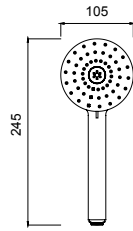

SPRING MULTI

Doccia multigetto
ANTICALCARE.
ANTISCALE multi jet
shower.

00403CR Ø 105 mm