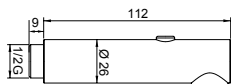

TOCE

SHUT-OFF a pulsante.
SHUT-OFF hand spray.

Doccia con pulsante per erogazione acqua.
Hand spray with push button.

00999CR

RENO

SHUT-OFF a pulsante due getti
per WC e igiene personale.
SHUT-OFF hand spray two-jets
for WC and personal hygiene.

00876CR

NILO

SHUT-OFF a pulsante
due getti.
SHUT-OFF hand spray
two-jets.

EJ2514

ARNO

SHUT-OFF a pulsante
getto bidet.
SHUT-OFF hand spray
with single lever bidet jet.

SO1417

TEVERE

SHUT-OFF a pulsante.
SHUT-OFF hand spray.

ID1416

PO'

SHUT-OFF a pulsante
con aeratore.
SHUT-OFF hand spray
with aerator.

SO1418