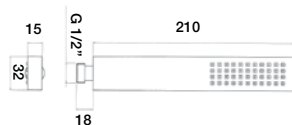

00260CR 32x15 mm