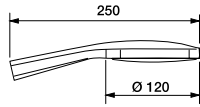

SOANA

Doccia multigetto
ANTICALCARE con
pulsante tutta cromata.
*ANTISCALE multi jet shower
with button all chromed.*

ABS

00635CR Ø 120 mm