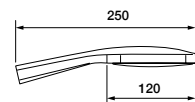

SOFT MULTI 130

Doccia multigetto
ANTICALCARE.
ANTISCALE multi jet
shower.

00664CR Ø 130 mm
00664NS Ø 130 mm

RIPA

Doccia multigetto
ANTICALCARE con
pulsante tutta cromata.
ANTISCALE multi jet shower
with button all chromed.