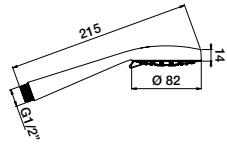

SMALL MULTI 80

Doccia multigetto
ANTICALCARE.
ANTISCALE multi jet
shower.

0066CR Ø 82 mm