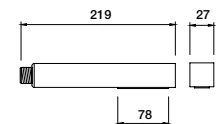

00140CR Ø 27 mm

* Finiture speciali su richiesta _ Special finishing on request

CUBE

Doccia monogetto
ANTICALCARE.
ANTISCALE single jet
shower.

00261CR 27x27 mm
00261VO 27x27 mm
00261VR 27x27 mm
00261NS 27x27 mm
00261OR 27x27 mm
00261NE 27x27 mm
00261BI 27x27 mm