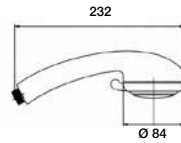

JOKER

Doccia multigetto
ANTICALCARE.
ANTISCALE multi jet
shower.

00434CR Ø 84 mm