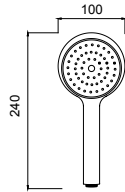

00133CR1 Ø 100 mm

* Finiture speciali su richiesta _ Special finishing on request