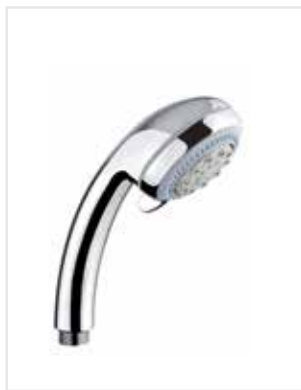

JOKER

Doccia multigetto
ANTICALCARE.
ANTISCALE multi jet
shower.

00434CR Ø 84 mm