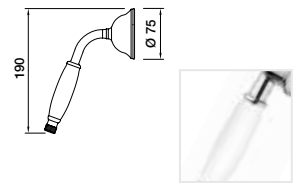

BELLE EPOQUE ☐

Doccia monogetto
in OTTONE.
BRASS single jet shower.

00190CR Ø 75 mm
00190CO Ø 75 mm
00190OR Ø 75 mm
00190VO Ø 75 mm
00190VR Ø 75 mm
00190CER Ø 75 mm
Impugnatura ceramica bianca

* Finiture speciali su richiesta _ Special finishing on request