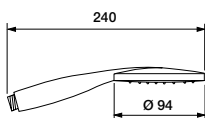

00200CR 22x22 mm

MINI RETTANGOLARE

Doccia monogetto
ANTICALCARE.
ANTISCALE single jet
shower.

00260CR 32x15 mm

AIR WATER 100

Doccia a miscelazione
ARIA/ACQUA.
Single jet mixing
AIR/WATER shower.

00580CR Ø 100 mm
00580NE Ø 100 mm
00580BI Ø 100 mm