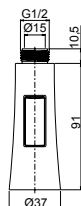

SWEET

Doccia CUCINA a due funzioni con diffusore anticalcare.
Kitchen shower 2 functions with antiscale diffuser.

00908CR