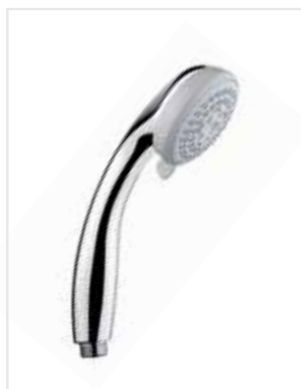

ARIES

Doccia multigetto
ANTICALCARE.
ANTISCALE multi jet
shower.

00360CR Ø 70 mm