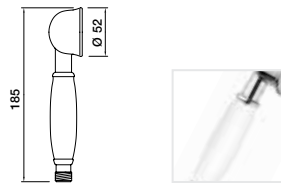

00586CR Ø 130 mm

ANTIQUA

Doccia monogetto
in OTTONE.
BRASS single jet shower.

00180CR Ø 52 mm
00180OR Ø 52 mm
00180VO Ø 52 mm
00180VR Ø 52 mm
00180CER Ø 52 mm
Impugnatura ceramica bianca

* Finiture speciali su richiesta _ Special finishing on request