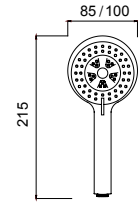

DORA 80 / 100

Doccia multigetto
ANTICALCARE.
ANTISCALE multi jet
shower.

00315CR Ø 85 mm

00316CR Ø 100 mm