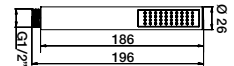

00141CR Ø 26 mm
00141VO Ø 26 mm
00141VR Ø 26 mm
00141NS Ø 26 mm
00141OR Ø 26 mm
00141NE Ø 26 mm
00141BI Ø 26 mm

* Finiture speciali su richiesta _ Special finishing on request