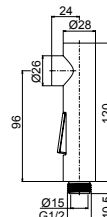

FLUTE

Doccia CUCINA a due funzioni con diffusore anticalcare.
Kitchen shower 2 functions with antiscale diffuser.

00907CR