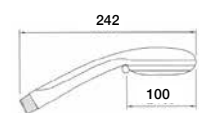

00340CR Ø 75 mm

* Finiture speciali su richiesta _ *Special finishing on request*

PLANET

Doccia multigetto
ANTICALCARE.
ANTISCALE multi jet
shower.

00460CR Ø 104 mm

LUNA

Doccia multigetto
ANTICALCARE.
ANTISCALE multi jet
shower.