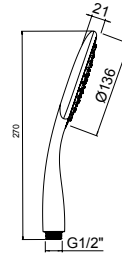

SOFT MONO 130 ☐

Doccia monogetto
ANTICALCARE.
ANTISCALE single jet shower.

00586CR Ø 130 mm