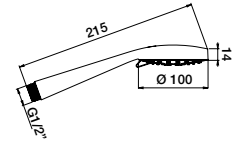

SMALL MULTI 80

Doccia multigetto
ANTICALCARE.
ANTISCALE multi jet
shower.

0066CR Ø 82 mm

SMALL MULTI 100

Doccia multigetto
ANTICALCARE.
ANTISCALE multi jet
shower.

00661CR Ø 100 mm
00661OR Ø 100 mm
00661VO Ø 100 mm
00661VR Ø 100 mm
00661NE Ø 100 mm
00661BI Ø 100 mm