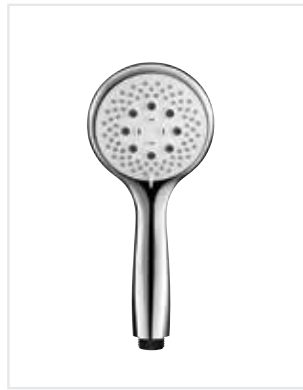

SOFT MULTI 100

Doccia multigetto
ANTICALCARE.
ANTISCALE multi jet
shower.

00663CR Ø 100 mm
00663NS Ø 100 mm