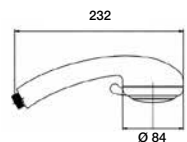

JOKER ECO

Doccia multigetto
ANTICALCARE.
ANTISCALE multi jet
shower.

00435CR Ø 84 mm