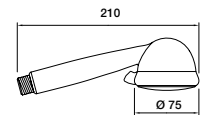

Doccia multigetto
ANTICALCARE.
ANTISCALE multi jet
shower.

00315CR Ø 85 mm

00316CR Ø 100 mm

MIKADO

Doccia multigetto
ANTICALCARE.
ANTISCALE multi jet
shower.

00201CR Ø 100 mm

CALYPSO MULTI

Doccia multigetto
ANTICALCARE.
ANTISCALE multi jet
shower.