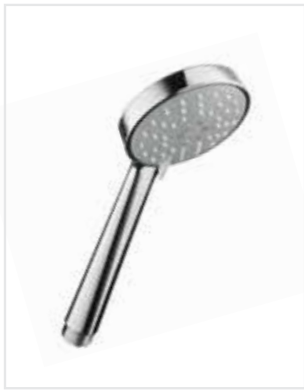

SMALL MULTI 80

Doccia multigetto
ANTICALCARE.
ANTISCALE multi jet
shower.

0066CR Ø 82 mm

SMALL MULTI 100

Doccia multigetto
ANTICALCARE.
ANTISCALE multi jet
shower.

00661CR Ø 100 mm
00661OR Ø 100 mm
00661VO Ø 100 mm
00661VR Ø 100 mm
00661NE Ø 100 mm
00661BI Ø 100 mm