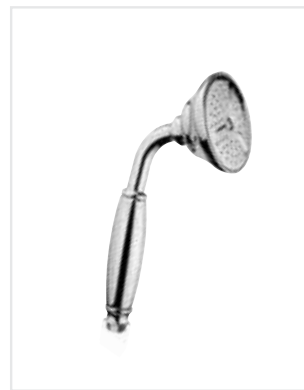

00140CR Ø 27 mm

* Finiture speciali su richiesta _ Special finishing on request

CUBE

Doccia monogetto
ANTICALCARE.
ANTISCALE single jet
shower.

00261CR 27x27 mm
00261VO 27x27 mm
00261VR 27x27 mm
00261NS 27x27 mm
00261OR 27x27 mm
00261NE 27x27 mm
00261BI 27x27 mm

00586CR Ø 130 mm

ANTIQUA

Doccia monogetto
in OTTONE.
BRASS single jet shower.

00180CR Ø 52 mm
00180OR Ø 52 mm
00180VO Ø 52 mm
00180VR Ø 52 mm
00180CER Ø 52 mm
Impugnatura ceramica bianca

* Finiture speciali su richiesta _ Special finishing on request

BELLE EPOQUE

Doccia monogetto
in OTTONE.
BRASS single jet shower.

00190CR Ø 75 mm
00190CO Ø 75 mm
00190OR Ø 75 mm
00190VO Ø 75 mm
00190VR Ø 75 mm
00190CER Ø 75 mm
Impugnatura ceramica bianca

* Finiture speciali su richiesta _ Special finishing on request