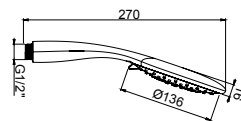

SOFT MULTI 130

Doccia multigetto
ANTICALCARE.
ANTISCALE multi jet
shower.

00664CR Ø 130 mm
00664NS Ø 130 mm