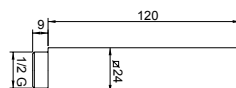

MISSISSIPPI

SHUT-OFF a pulsante
getto bidet.
SHUT-OFF hand spray
with single lever bidet jet.

OTTONE
BRASS

SO1413

MISSOURI

SHUT-OFF a pulsante.
SHUT-OFF hand spray.

OTTONE
BRASS

ID1412

TAMIGI

SHUT-OFF a pulsante
getto bidet.
SHUT-OFF hand spray
with single lever bidet jet.

OTTONE
BRASS

SO1426

DANUBIO

SHUT-OFF a pulsante.
SHUT-OFF hand spray.

OTTONE
BRASS

ID1425