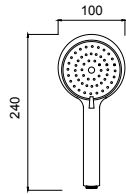

00435CR Ø 84 mm

ARIES

Doccia multigetto
ANTICALCARE.
ANTISCALE multi jet
shower.

00360CR Ø 70 mm

PIUMA MULTI

Doccia multigetto
ANTICALCARE.
ANTISCALE multi jet
shower.

00134CR Ø 100 mm

DORA 80 / 100