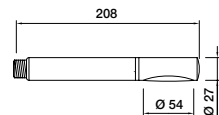

00140CR Ø 27 mm

* Finiture speciali su richiesta _ Special finishing on request