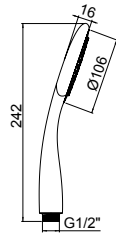

SOFT MONO 100 ☐

Doccia monogetto
ANTICALCARE.
ANTISCALE single jet shower.

00581CR Ø 100 mm