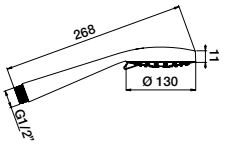

SMALL MULTI 130

Doccia multigetto
ANTICALCARE.
ANTISCALE multi jet
shower.

00662CR Ø 130 mm
00662NS Ø 130 mm
00662NE Ø 130 mm
00662BI Ø 130 mm

* Finiture speciali su richiesta _ *Special finishing on request*