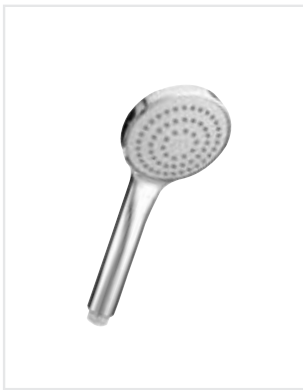

SMALL MONO

Doccia monogetto
ANTICALCARE.
ANTISCALE single jet
shower.

00033CR Ø 80 mm
00033NE Ø 80 mm
00033BI Ø 80 mm

* Finiture speciali su richiesta _ Special finishing on request

JOLLY

Doccia monogetto
ANTICALCARE.
ANTISCALE single jet
shower.

00020CR Ø 70 mm

PIUMA

Doccia monogetto
ANTICALCARE.
ANTISCALE single jet
shower.

00133CR1 Ø 100 mm

* Finiture speciali su richiesta _ Special finishing on request

CIGAR

Doccia monogetto
ANTICALCARE.
ANTISCALE single jet
shower.