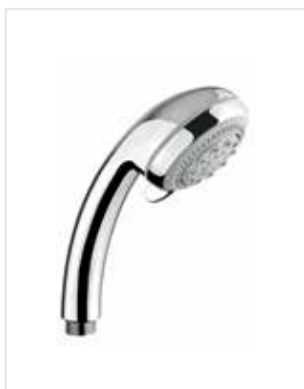

BELLE EPOQUE

Doccia monogetto
in OTTONE.
BRASS single jet shower.

00190CR Ø 75 mm
00190CO Ø 75 mm
00190OR Ø 75 mm
00190VO Ø 75 mm
00190VR Ø 75 mm
00190CER Ø 75 mm
Impugnatura ceramica bianca

* Finiture speciali su richiesta _ Special finishing on request

* Finiture speciali su richiesta _ *Special finishing on request*

JOKER

Doccia multigetto
ANTICALCARE.
ANTISCALE multi jet
shower.

00434CR Ø 84 mm

JOKER ECO

Doccia multigetto
ANTICALCARE.
ANTISCALE multi jet
shower.