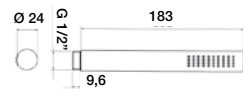

MINI TONDA ☐

Doccia monogetto
ANTICALCARE.
ANTISCALE single jet shower.