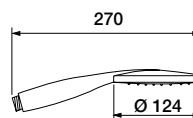

00585CR Ø 130 mm
00585NE Ø 130 mm
00585BI Ø 130 mm

* Finiture speciali su richiesta _ *Special finishing on request*