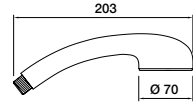

SMALL MONO

Doccia monogetto
ANTICALCARE.
ANTISCALE single jet
shower.

00033CR Ø 80 mm
00033NE Ø 80 mm
00033BI Ø 80 mm

* Finiture speciali su richiesta _ Special finishing on request

JOLLY

Doccia monogetto
ANTICALCARE.
ANTISCALE single jet
shower.