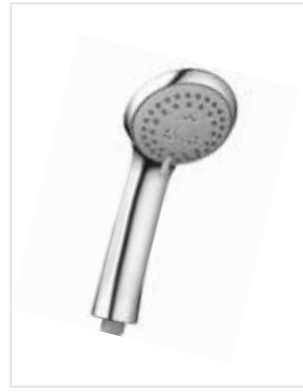

00435CR Ø 84 mm

ARIES

Doccia multigetto
ANTICALCARE.
ANTISCALE multi jet
shower.

00360CR Ø 70 mm

PIUMA MULTI

Doccia multigetto
ANTICALCARE.
ANTISCALE multi jet
shower.

00134CR Ø 100 mm

DORA 80 / 100