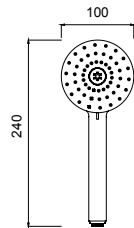

Doccia multigetto
ANTICALCARE.
ANTISCALE multi jet
shower.

00315CR Ø 85 mm

00316CR Ø 100 mm

MIKADO

Doccia multigetto
ANTICALCARE.
ANTISCALE multi jet
shower.

00201CR Ø 100 mm

CALYPSO MULTI

Doccia multigetto
ANTICALCARE.
ANTISCALE multi jet
shower.