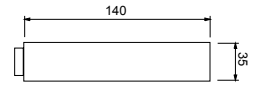

RENO

SHUT-OFF a pulsante due getti
per WC e igiene personale.
SHUT-OFF hand spray two-jets
for WC and personal hygiene.

00876CR