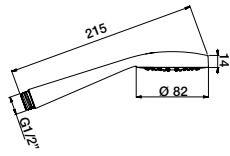

00033CR Ø 80 mm
00033NE Ø 80 mm
00033BI Ø 80 mm

* Finiture speciali su richiesta _ Special finishing on request