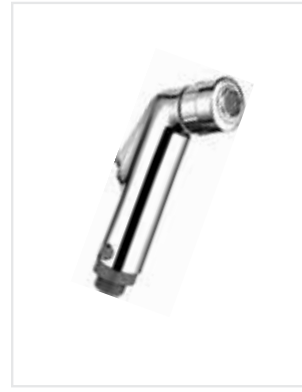

RENO

SHUT-OFF a pulsante due getti
per WC e igiene personale.
SHUT-OFF hand spray two-jets
for WC and personal hygiene.

00876CR