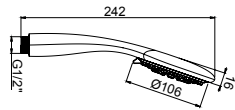

ABIS

Doccia multigetto
ANTICALCARE.
ANTISCALE multi jet
shower.

00445CR105 Ø 105 mm
00445CR140 Ø 140 mm

SOFT MULTI 100

Doccia multigetto
ANTICALCARE.
ANTISCALE multi jet
shower.

00663CR Ø 100 mm
00663NS Ø 100 mm