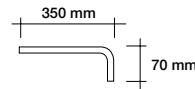

LUX 18 OLD

Braccio con attacco a muro da 1/2" in **ottone** cromato Ø 18 mm. Con rosone regolabile.
Chromed **brass** shower arm Ø 18 mm with wall connection 1/2" and adjustable rosette.

05923CR35 Cromo | Chrome Ø18 mm - L 350 mm