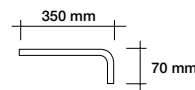

05922CR35 Cromo | Chrome Ø18 mm - L 350 mm

* Misure speciali su richiesta _ *Special measures on request*