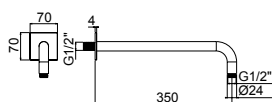

05926CR35

Cromo | Chrome

Ø26 mm - L 350 mm

* Misure speciali su richiesta _ *Special measures on request*

LINE

Braccio con attacco a muro da 1/2" Ø 24 mm in **ottone** cromato.
Chromed **brass** shower arm Ø 24 mm with wall connection 1/2".