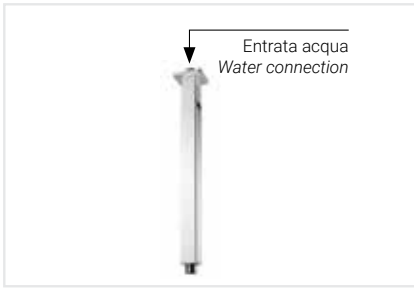

05961CR15	Cromo Chrome	Ø24 mm - L 150 mm
05961CR30	Cromo Chrome	Ø24 mm - L 300 mm

* Misure speciali su richiesta _ *Special measures on request*

RETTANGOLARE

Braccio con attacco a muro da 1/2" in **ottone cromato** 30x10 mm.
Chromed **brass** shower arm 30x10 mm with wall connection 1/2".

06010CR40/35	Cromo Chrome	30x10 mm - L 400 mm
---------------------	----------------	---------------------

* Misure speciali su richiesta _ *Special measures on request*

QUADRO MINIMAL

Braccio con attacco a muro da 1/2" in ottone cromato 22x22 mm.
Chromed brass shower arm 22x22 mm with wall connection 1/2".

05995CR35	Cromo Chrome	22x22 mm - L 350 mm
------------------	----------------	---------------------

* Misure speciali su richiesta _ *Special measures on request*

SOFFITTO QUADRO

Braccio con attacco a soffitto da 1/2" in **ottone** cromato 30x30 mm.
Chromed brass shower arm 30x30 mm with ceiling connection 1/2".