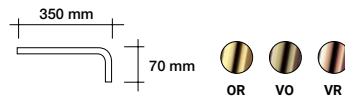

05910CR35 Cromo | Chrome Ø21 mm - L 350 mm

05910OR35 Cromo | Chrome Ø21 mm - L 350 mm

05910VR35 Cromo | Chrome Ø21 mm - L 350 mm

05910VO35 Cromo | Chrome Ø21 mm - L 350 mm

* Misure speciali su richiesta _ *Special measures on request*