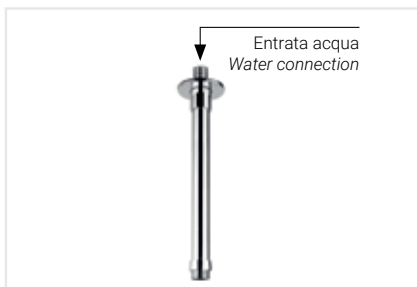

SOFFITTO TONDO

Braccio con **attacco** a soffitto da 1/2" in ottone cromato Ø 24 mm.
Chromed **brass** shower arm Ø 24 mm with ceiling connection 1/2".

05960CR15	Cromo | Chrome	Ø24 mm - L 150 mm
05960CR30	Cromo | Chrome	Ø24 mm - L 300 mm

* Misure speciali su richiesta _ *Special measures on request*