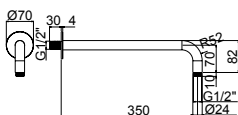

05925CR35

Cromo | Chrome

Ø24 mm - L 350 mm

* Misure speciali su richiesta _ *Special measures on request*

CLOSE

Braccio con attacco a muro da 1/2" Ø 24 mm in **ottone** cromato.
Chromed **brass** shower arm Ø 24 mm with wall connection 1/2".