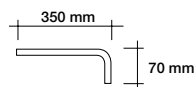

05921CR35

Cromo | Chrome

Ø24 mm - L 350 mm

* Misure speciali su richiesta _ *Special measures on request*

INOX MIDI

Braccio con attacco a muro da 1/2" in **acciaio inox** Ø 22 mm spessore 1 mm.
Stainless steel shower arm Ø 22 mm, thickness 1 mm with wall connection 1/2".