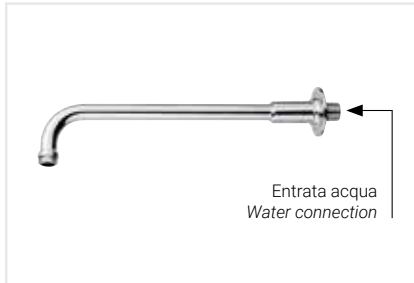

05930IN35MIDI

Cromo | Chrome

Ø22 mm - L 350 mm

TONDO MINIMAL

Braccio con attacco a muro da 1/2" in **ottone** cromato Ø 20 mm. Con rosone regolabile.
Chromed **brass** shower arm Ø 20 mm with wall connection 1/2" and adjustable rosette.

05940CR35 Cromo | Chrome Ø20 mm - L 350 mm

* Misure speciali su richiesta _ *Special measures on request*

LUX 21

Braccio con attacco a muro da 1/2" in **ottone** cromato Ø 21 mm. Con rosone regolabile.
Chromed **brass** shower arm Ø 21 mm with wall connection 1/2" and adjustable rosette.

LUX 18 OLD

Braccio con attacco a muro da 1/2" in **ottone** cromato Ø 18 mm. Con rosone regolabile.
Chromed **brass** shower arm Ø 18 mm with wall connection 1/2" and adjustable rosette.

05923CR35 Cromo | Chrome Ø18 mm - L 350 mm