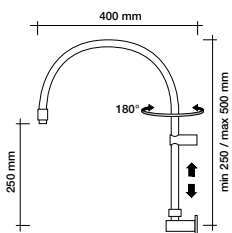

* Misure speciali su richiesta _ *Special measures on request*

PARADISO

Braccio con attacco a muro da 1/2" in **ottone** cromato Ø 18 mm. Altezza totale 35 cm.
Chromed brass shower arm Ø 18 mm with wall connection 1/2", total height 35 cm.
Possibility to adjust the height of the arm.

Possibilità di personalizzare l'altezza del braccio.
Possibility to adjust the height of the arm.

05936CR

Cromo | Chrome

Ø18 mm - L 350 mm

* Misure speciali su richiesta _ *Special measures on request*

ARCOBALENO

Braccio con attacco a muro da 1/2" in **ottone** cromato Ø 18 mm. Altezza totale 50 cm.
Chromed brass shower arm Ø 18 mm with wall connection 1/2", total height 50 cm.
Possibility to adjust the height of the arm.