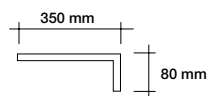

05995CR35	Cromo | Chrome	22x22 mm - L 350 mm

* Misure speciali su richiesta _ *Special measures on request*