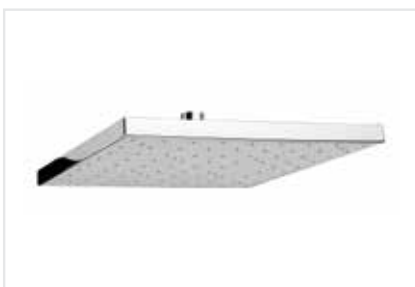

spessore _ thickness 16 mm

ECLIPSE

Soffione doccia quadro in **ABS** cromato anticalcare. Attacco 1/2" completo di snodo.
Chromed ABS antiscale square shower head. Connection 1/2" with swivel ball.

05670CR25	Cromo | Chrome	250x250 mm