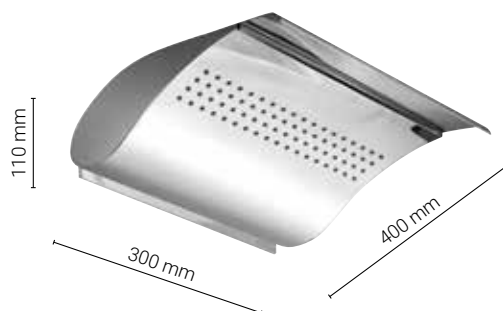

GOCCIA a parete

Design by Sarah - Ufficio tecnico Aquaviva / Design by Sarah - Aquaviva's technical office

Soffione doccia da parete anticalcare in **acciaio INOX** con doppia funzione a pioggia o a cascata.

Antiscale **stainless steel** shower head for wall connection with waterfall and rainfall jets.