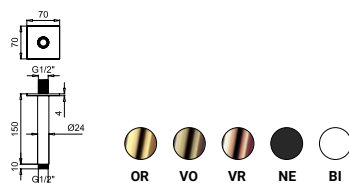

05961CR15	Cromo | Chrome	Ø24 mm - L 150 mm
05961CR30	Cromo | Chrome	Ø24 mm - L 300 mm

* Misure speciali su richiesta _ *Special measures on request*