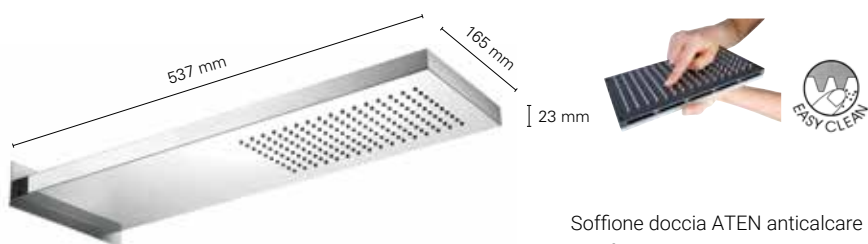

Su richiesta fornitura incasso doccia 2 o 3 vie
On request 2/3 way built-in shower supply.

04859MINKRUT

Cromo | Chrome

04859MINKRUM

Cromo | Chrome

ATEN 1 a parete

cod. 04850MINKRUM

Soffione doccia ATEN anticalcare in **acciaio INOX** a muro con funzione a pioggia. Misure 537x165x23 mm.
Stainless steel shower head 537x165x23mm with rainfall jets.