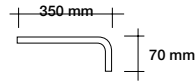

05930IN35MIDI

Cromo | Chrome

Ø22 mm - L 350 mm

TONDO MINIMAL

Braccio con attacco a muro da 1/2" in **ottone** cromato Ø 20 mm. Con rosone regolabile.
Chromed **brass** shower arm Ø 20 mm with wall connection 1/2" and adjustable rosette.