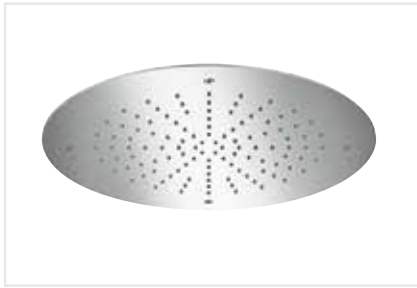

ON

Soffione doccia in **acciaio INOX super mirror** con ugelli anticalcare. Kit di fissaggio a soffitto.
Super mirror stainless steel ceiling shower head with antiscald nozzles and fixation kit.

05331IN30	Cromo | Chrome	Ø300 mm
05331IN40	Cromo | Chrome	Ø400 mm
05331IN50	Cromo | Chrome	Ø500 mm

* Misure speciali su richiesta _ Special measures on request