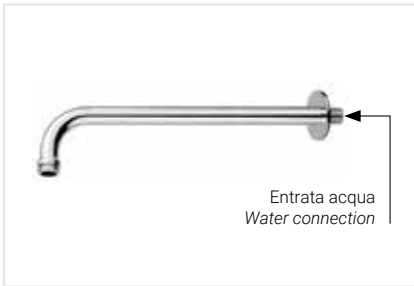

05930IN35MIDI

Cromo | Chrome

Ø22 mm - L 350 mm

TONDO MINIMAL

Braccio con attacco a muro da 1/2" in **ottone** cromato Ø 20 mm. Con rosone regolabile.
Chromed **brass** shower arm Ø 20 mm with wall connection 1/2" and adjustable rosette.

05940CR35 Cromo | Chrome Ø20 mm - L 350 mm

* Misure speciali su richiesta _ *Special measures on request*

LUX 21

Braccio con attacco a muro da 1/2" in **ottone** cromato Ø 21 mm. Con rosone regolabile.
Chromed **brass** shower arm Ø 21 mm with wall connection 1/2" and adjustable rosette.