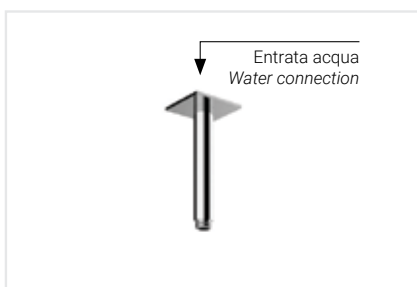

WALL INOX

Braccio con attacco a soffitto da 1/2" in **acciaio inox** Ø 24 mm.
Stainless steel shower arm Ø 24 mm with ceiling connection 1/2".