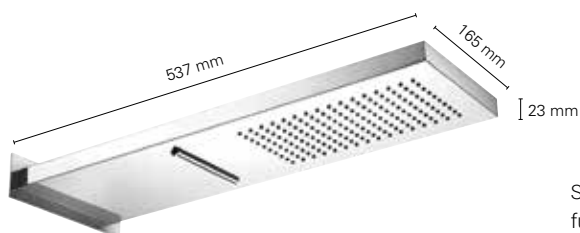

Su richiesta fornitura incasso doccia 2 o 3 vie
On request 2/3 way built-in shower supply.

04771CRKRUT
04771CRKRUM

Cromo | Chrome
Cromo | Chrome

ATEN 2 a parete

cod. 04859MINKRUM

Soffione doccia ATEN anticalcare in **acciaio INOX** a muro con doppia funzione a pioggia o a cascata. Misure 537x165x23 mm.

Stainless steel shower head 537x165x23 mm with rainfall and waterfall jets.

spessore _ thickness 23 mm

cod. **04858CRMIN**

Soffione doccia 2 getti.
Shower head.

04858CRMIN

Cromo | Chrome

spessore _ thickness 23 mm