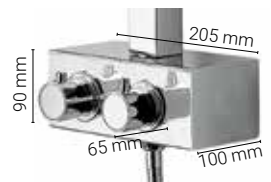

39500INSA

Termostatico in acciaio inox.
Interasse 150 mm.
Stainless steel thermostatic mixer.
Interaxis distance 150 mm.

Colonna doccia interamente in acciaio inox 40 mm. Altezza totale 125 cm. Completa di termostatico e deviatore. Soffione doccia in acciaio inox con snodo. Doccia monogetto anticalcare MINI QUADRA. Flessibile in acciaio inox doppia aggraffatura con attacco conico girevole, lunghezza 150 cm. Disponibile nelle versioni lucido o satinato.