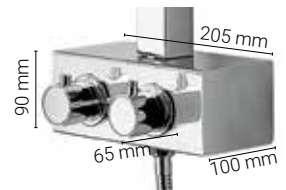

Termostatico in acciaio inox.
Interasse 150 mm.
Stainless steel thermostatic mixer.
Interaxis distance 150 mm.

Colonna doccia interamente in acciaio inox 40 mm. Altezza totale 125 cm. Completa di termostatico e deviatore. Soffione doccia in acciaio inox con snodo. Doccia monogetto anticalcare MINI QUADRA. Flessibile in acciaio inox doppia aggraffatura con attacco conico girevole, lunghezza 150 cm. Disponibile nelle versioni lucido o satinato.

Stainless steel shower column 40 mm total height 125 cm. Complete with thermostatic and diverter. Stainless steel head shower with swivel ball. Antiscale single jet shower MINI QUADRA. Double interlock stainless steel flexible hose swivel conical connection, length 150 cm. Available: polished or brushed finishing.