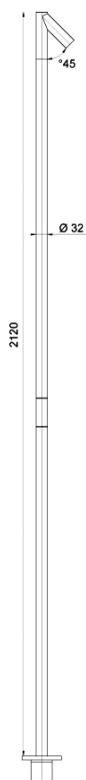

YACHT

cod. **SMOTCR580**

colonna in ottone

cromo / chrome

cod. **SMACC580**

colonna in acciaio

acciaio / steel

su richiesta anche in acciaio navale