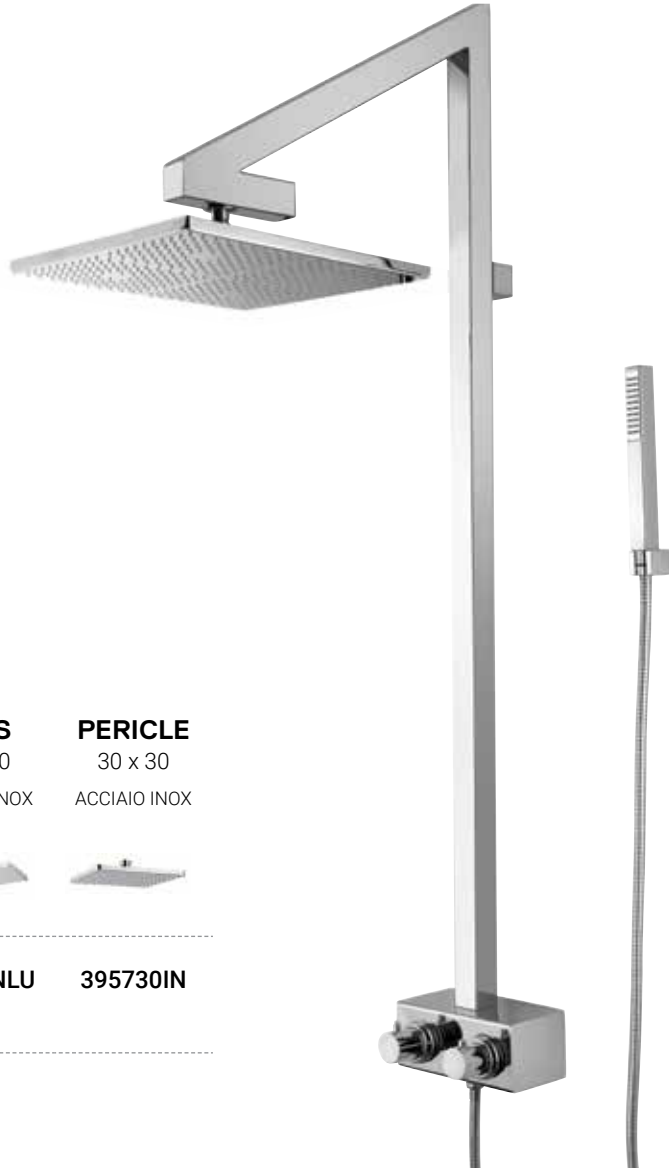

IP54

C47244

Cromo | Chrome 144 LED

346x80 mm

CASCADE OUT

Cascata a parete esterna.
External waterfall.

IP54

C37244

Cromo | Chrome 144 LED

346x80 mm

AZZURRA con OMEGA e doccia ottone

Immagine a titolo esemplificativo _ Image as an example

AZZURRA INOX

OMEGA	EROS	PERICLE
40 x 40	40 x 20	30 x 30
ACCIAIO INOX	ACCIAIO INOX	ACCIAIO INOX

Colonna doccia interamente in acciaio inox 40 mm. Altezza totale 125 cm. Completa di termostatico e deviatore. Soffione doccia in acciaio inox con snodo. Doccia monogetto anticalcare MINI QUADRA. Flessibile in acciaio inox doppia aggraffatura con attacco conico girevole, lunghezza 150 cm. Disponibile nelle versioni lucido o satinato.

Stainless steel shower column 40 mm total height 125 cm. Complete with thermostatic and diverter. Stainless steel head shower with swivel ball. Antiscale single jet shower MINI QUADRA. Double interlock stainless steel flexible hose swivel conical connection, length 150 cm. Available: polished or brushed finishing.