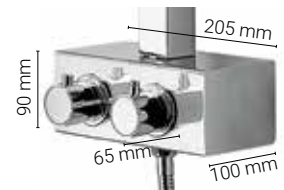

Stainless steel shower column 40 mm total height 125 cm. Complete with thermostatic and diverter. Stainless steel head shower with swivel ball. Antiscale single jet shower MINI QUADRA. Double interlock stainless steel flexible hose swivel conical connection, length 150 cm. Available: polished or brushed finishing.

39900INSA

Termostatico in acciaio inox.
Interasse 150 mm.
Stainless steel thermostatic mixer.
Interaxis distance 150 mm.

Colonna doccia interamente in acciaio inox Ø 40 mm. Altezza totale 125 cm. Completa di termostatico e deviatore. Soffione doccia in acciaio inox con snodo. Doccia monogetto anticalcare MINI TONDA. Supporto in ottone cromato Flessibile in acciaio inox doppia aggraffatura con attacco conico girevole, lunghezza 150 cm. Disponibile nelle versioni lucido o satinato.