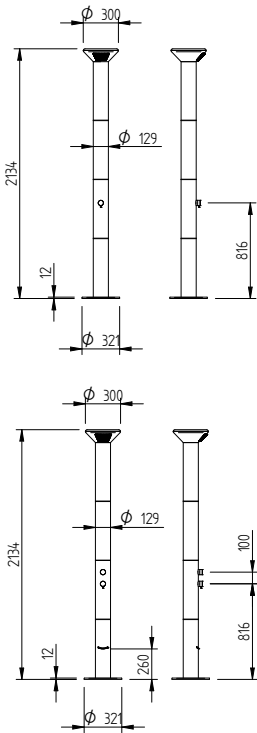

AQUALAKE

cod. VB79903P

colonna con getto piedi

cromo / chrome

cod. VB79903

colonna senza getto piedi

cromo / chrome