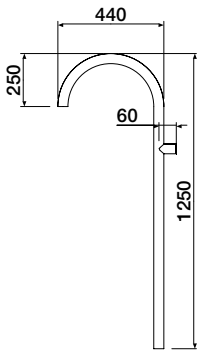

ONDA INOX

OMEGA 40 x 40 ACCIAIO INOX	EROS 40 x 20 ACCIAIO INOX	PENELOPE Ø 30 ACCIAIO INOX

39900INLU	39400INLU	39830INLU

39900INSA