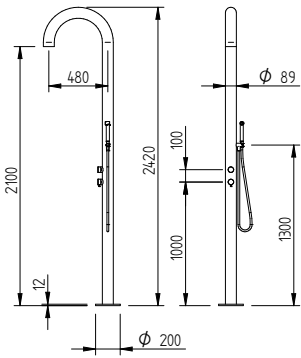

H₂O

cod. **VB79905D**

colonna con doccia

acciaio / steel

cod. **VB79905**

colonna senza doccia

acciaio / steel