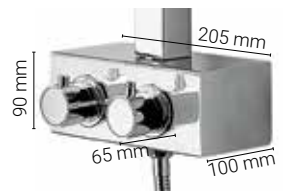

ONDA con PENELOPE e doccia ottone

Immagine a titolo esemplificativo _ Image as an example

ONDA INOX

OMEGA 40 x 40 ACCIAIO INOX	EROS 40 x 20 ACCIAIO INOX	PENELOPE 30 Ø ACCIAIO INOX
---	--	---

39900INLU

39400INLU

39830INLU

39900INSA

Termostatico in acciaio inox.
Interasse 150 mm.
Stainless steel thermostatic mixer.
Interaxis distance 150 mm.

Colonna doccia interamente in acciaio inox Ø 40 mm. Altezza totale 125 cm. Completa di termostatico e deviatore. Soffione doccia in acciaio inox con snodo. Doccia monogetto anticalcare MINI TONDA. Supporto in ottone cromato Flessibile in acciaio inox doppia aggraffatura con attacco conico girevole, lunghezza 150 cm. Disponibile nelle versioni lucido o satinato.